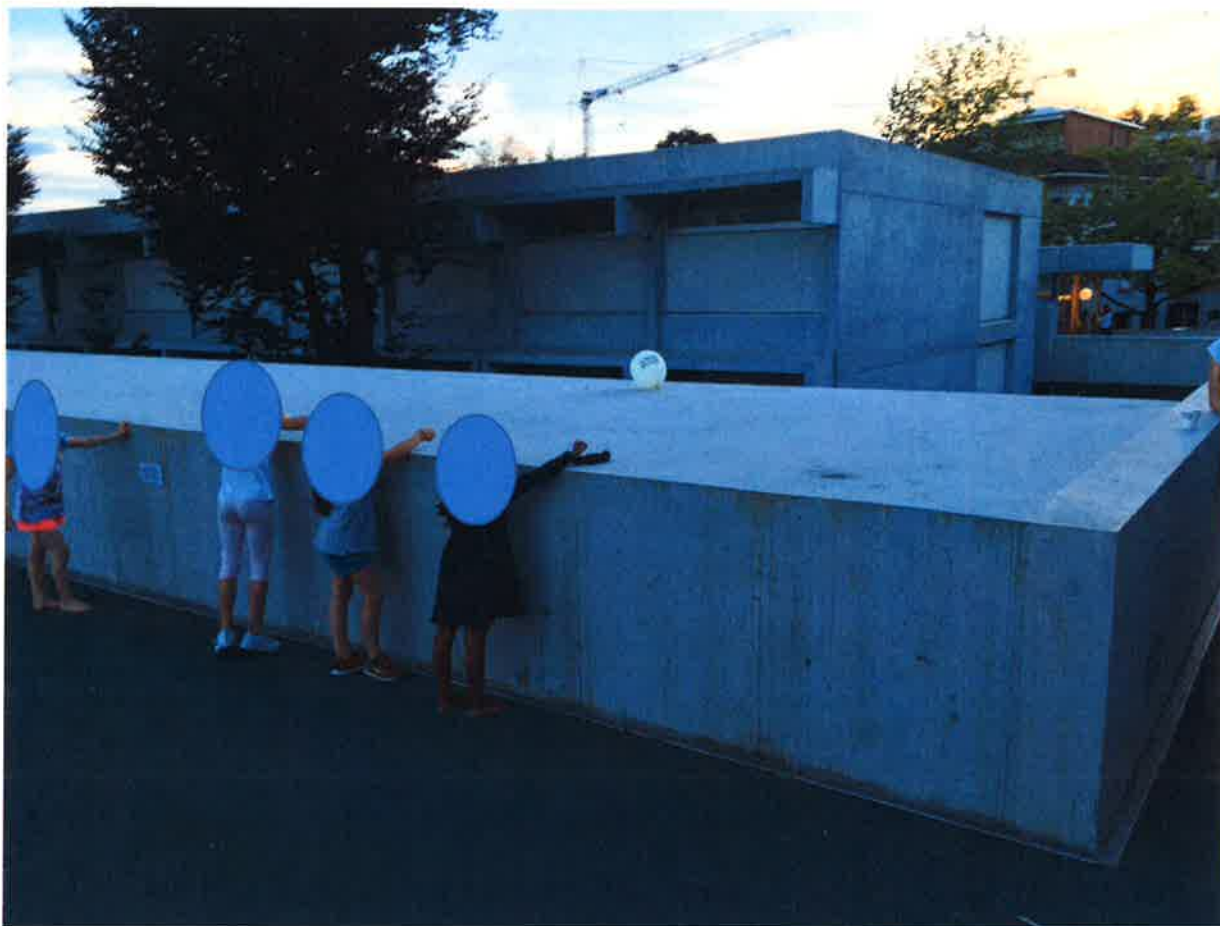

Verso la fine della cena, ho purtroppo dovuto riscontrare che alcuni bambini, per recuperare oggetti (palle e palloncini) stavano salendo sul parapetto a fianco della mensa, e che si venivano a creare situazioni in cui bambini si muovevano senza alcuna protezione dal colmo di 5.5 metri sovrastante l'entrata della palestra scolastica. Due madri sostavano nelle immediate vicinanze preoccupate, ma nonostante la presenza di questi due adulti, successivamente la mia, e poi ancora di altri due consiglieri comunali, la scena si è ripetuta più volte nel solo arco di circa 30 minuti. In questo frangente non sono riuscito a recuperare la disponibilità dei Municipalisti citati, che molto probabilmente avevano già concluso la loro presenza.

LEGA

Bouvet Jean Etienne

Bouvet Philippe

Dedé Davide

Del Monte Romina

Luraschi Fabio

Allegato

Foto 25.5.2018 ore 20:30 circa

TABELLA PROPOSTA PER RACCOLTA INFORMAZIONI

Rapporto sul numero di casi di uso scorretto/situazioni di pericolo verificatesi sulla Terrazza Palestra Scuola Nosedo tra le 18:00 e le 22:00 del giorno 25.05.2018