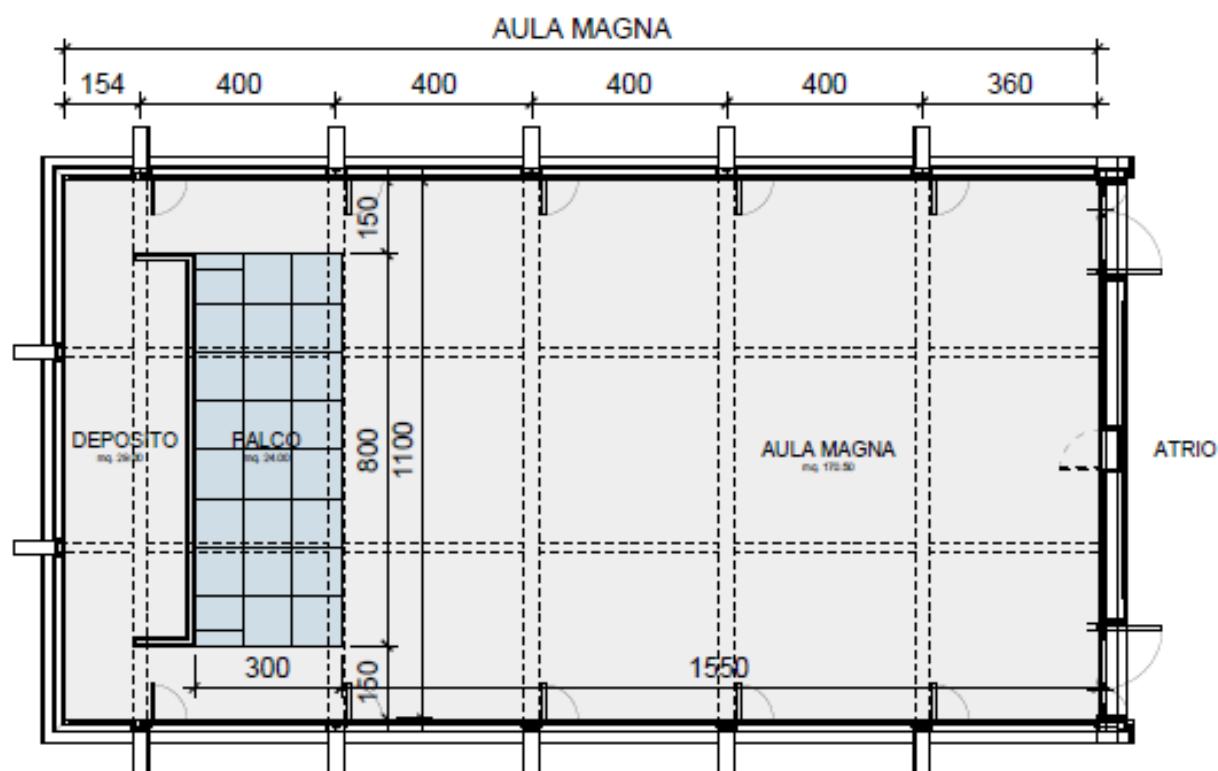

Aula Magna SEM (Scuola elementare Massagno)

Planimetria e dettagli - sala

Dimensione sala:	11.07 x 18.69 m
Capacità massima:	180 persone
Servizi supplementari:	bagni e guardaroba negli spazi comuni antistante l'Aula Magna
Tavoli:	2 (sul palco)
Sedie:	180
Beamer: *	Beamer, con proiezione su telo e collegamento HDMI.
Microfono: *	3 (modello gelato) senza fili 1 (da tavolo) con supporto
Palco (fisso):	3 x 8 m. (con 2 tavoli e 4 sedie)

** sono da specificare nel formulario di richiesta d'occupazione della sala.*

Planimetria e dettagli – atrio antistante

Dimensione sala:	11.23 m x 8.47 m
Capacità massima:	150 / 180 persone
Servizi supplementari:	bagni e guardaroba negli spazi comuni/corridoio
Tavoli:	solo su richiesta
Sedie:	solo su richiesta
Prodotti e materiale da pulizia:	no
Accessibilità a persone disabili:	si
Accessibilità ad animali:	no
Apertura/Chiusura:	presenza da parte del Custode
Posteggi:	zona blu nelle vicinanze, posteggi gradinata Pometta o Centro sportivo Valgersa/Passerella
Sede:	c/o scuole elementari Nosedo, Via Foletti 16, 6900 Massagno – 1° piano -

Planimetria e dettagli – terrazza Aula Magna

Dimensione sala:	20.80 m x 11.50
Capacità massima:	150 / 180 persone
Servizi supplementari:	bagni e guardaroba negli spazi comuni/corridoio
Tavoli:	solo su richiesta
Sedie:	solo su richiesta
Prodotti e materiale da pulizia:	no
Accessibilità a persone disabili:	si
Accessibilità ad animali:	no
Apertura/Chiusura:	presenza da parte del Custode
Posteggi:	zona blu nelle vicinanze, posteggi gradinata Pometta o Centro sportivo Valgersa/Passerella
Sede:	c/o scuole elementari Nosedo, Via Foletti 16, 6900 Massagno – 1° piano -

Planimetria e dettagli – area esterna scuole elementari di Massagno

POSTEGGI SOLO PER CARICO E SCARICO

Schema riassuntivo:

SCHEMA

METRATURA

AULA MAGNA

Deposito	mq.	29.00
Palco	mq.	24.00
Aula	mq.	170.50

TOTALE MQ. 223.50