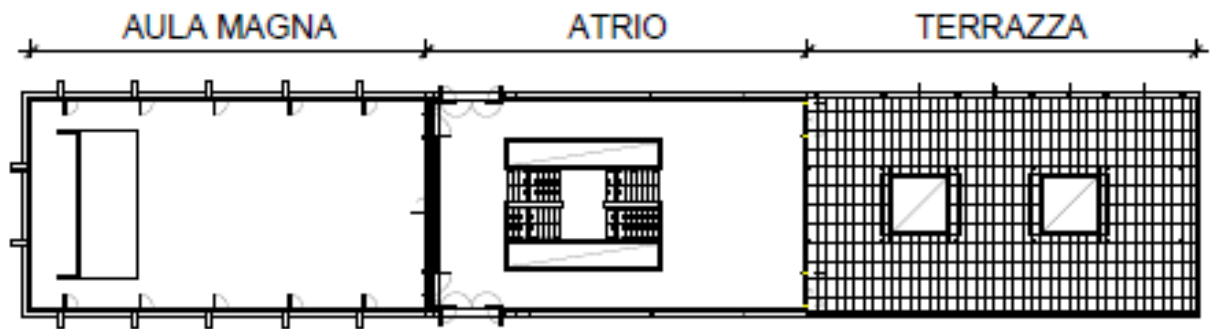

** sono da specificare nel formulario di richiesta d'occupazione della sala.*

Planimetria e dettagli – atrio antistante

Dimensione sala:	11.23 m x 8.47 m
Capacità massima:	150 / 180 persone
Servizi supplementari:	bagni e guardaroba negli spazi comuni/corridoio
Tavoli:	solo su richiesta
Sedie:	solo su richiesta
Prodotti e materiale da pulizia:	no
Accessibilità a persone disabili:	si
Accessibilità ad animali:	no
Apertura/Chiusura:	presenza da parte del Custode
Posteggi:	zona blu nelle vicinanze, posteggi gradinata Pometta o Centro sportivo Valgersa/Passerella
Sede:	c/o scuole elementari Nosedo, Via Foletti 16, 6900 Massagno – 1° piano -

Planimetria e dettagli – terrazza Aula Magna

Dimensione sala:	20.80 m x 11.50
Capacità massima:	150 / 180 persone
Servizi supplementari:	bagni e guardaroba negli spazi comuni/corridoio
Tavoli:	solo su richiesta
Sedie:	solo su richiesta
Prodotti e materiale da pulizia:	no
Accessibilità a persone disabili:	si
Accessibilità ad animali:	no
Apertura/Chiusura:	presenza da parte del Custode
Posteggi:	zona blu nelle vicinanze, posteggi gradinata Pometta o Centro sportivo Valgersa/Passerella
Sede:	c/o scuole elementari Nosedo, Via Foletti 16, 6900 Massagno – 1° piano -

Planimetria e dettagli – area esterna scuole elementari di Massagno

POSTEGGI SOLO PER CARICO E SCARICO

Schema riassuntivo:

SCHEMA

METRATURA

AULA MAGNA

Deposito	mq.	29.00
Palco	mq.	24.00
Aula	mq.	170.50

TOTALE MQ. 223.50