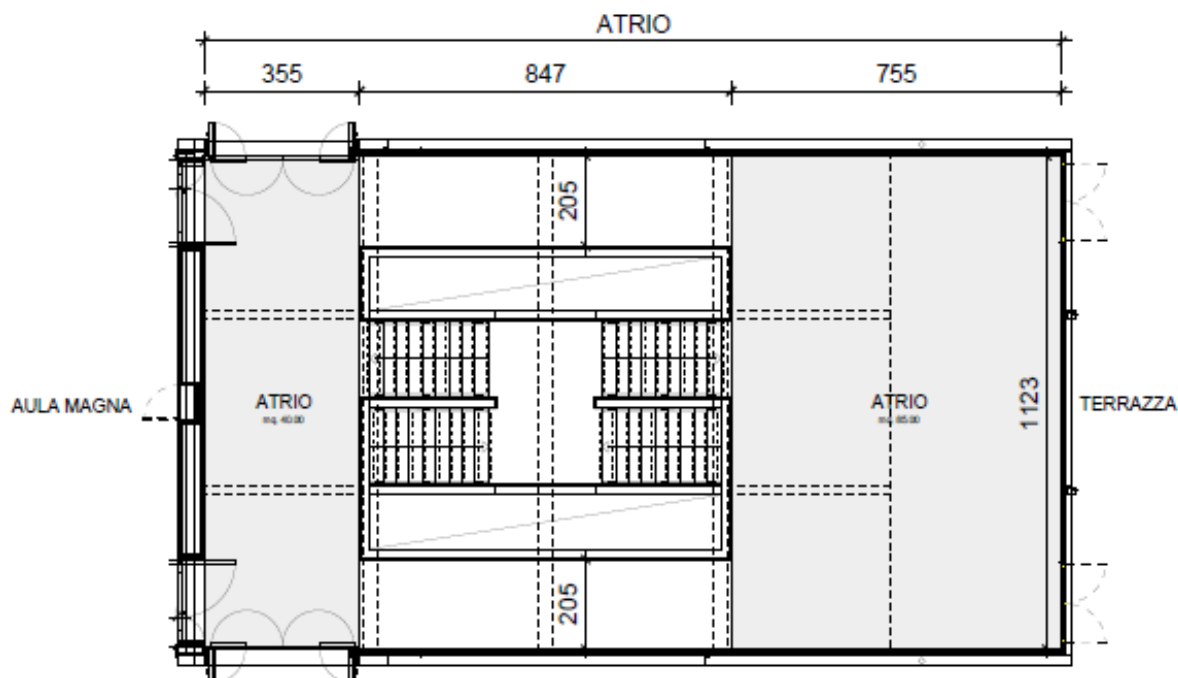

Aula Magna SEM (Scuola elementare Massagno)

Planimetria e dettagli - sala

Dimensione sala:	11.07 x 18.69 m
Capacità massima:	180 persone
Servizi supplementari:	bagni e guardaroba negli spazi comuni antistante l'Aula Magna
Tavoli:	2 (sul palco)
Sedie:	180
Beamer: *	Beamer, con proiezione su telo e collegamento HDMI.
Microfono: *	3 (modello gelato) senza fili 1 (da tavolo) con supporto
Palco (fisso):	3 x 8 m. (con 2 tavoli e 4 sedie)

** sono da specificare nel formulario di richiesta d'occupazione della sala.*

Planimetria e dettagli – atrio antistante

Dimensione sala:	11.23 m x 8.47 m
Capacità massima:	150 / 180 persone
Servizi supplementari:	bagni e guardaroba negli spazi comuni/corridoio
Tavoli:	solo su richiesta
Sedie:	solo su richiesta
Prodotti e materiale da pulizia:	no
Accessibilità a persone disabili:	si
Accessibilità ad animali:	no
Apertura/Chiusura:	presenza da parte del Custode
Posteggi:	zona blu nelle vicinanze, posteggi gradinata Pometta o Centro sportivo Valgersa/Passerella
Sede:	c/o scuole elementari Nosedo, Via Foletti 16, 6900 Massagno – 1° piano -

Planimetria e dettagli – terrazza Aula Magna

Dimensione sala:	20.80 m x 11.50
Capacità massima:	150 / 180 persone
Servizi supplementari:	bagni e guardaroba negli spazi comuni/corridoio
Tavoli:	solo su richiesta
Sedie:	solo su richiesta
Prodotti e materiale da pulizia:	no
Accessibilità a persone disabili:	si
Accessibilità ad animali:	no
Apertura/Chiusura:	presenza da parte del Custode
Posteggi:	zona blu nelle vicinanze, posteggi gradinata Pometta o Centro sportivo Valgersa/Passerella
Sede:	c/o scuole elementari Nosedo, Via Foletti 16, 6900 Massagno – 1° piano -

Planimetria e dettagli – area esterna scuole elementari di Massagno

POSTEGGI SOLO PER CARICO E SCARICO

Schema riassuntivo:

SCHEMA

METRATURA

AULA MAGNA

Deposito	mq.	29.00
Palco	mq.	24.00
Aula	mq.	170.50

TOTALE MQ. 223.50