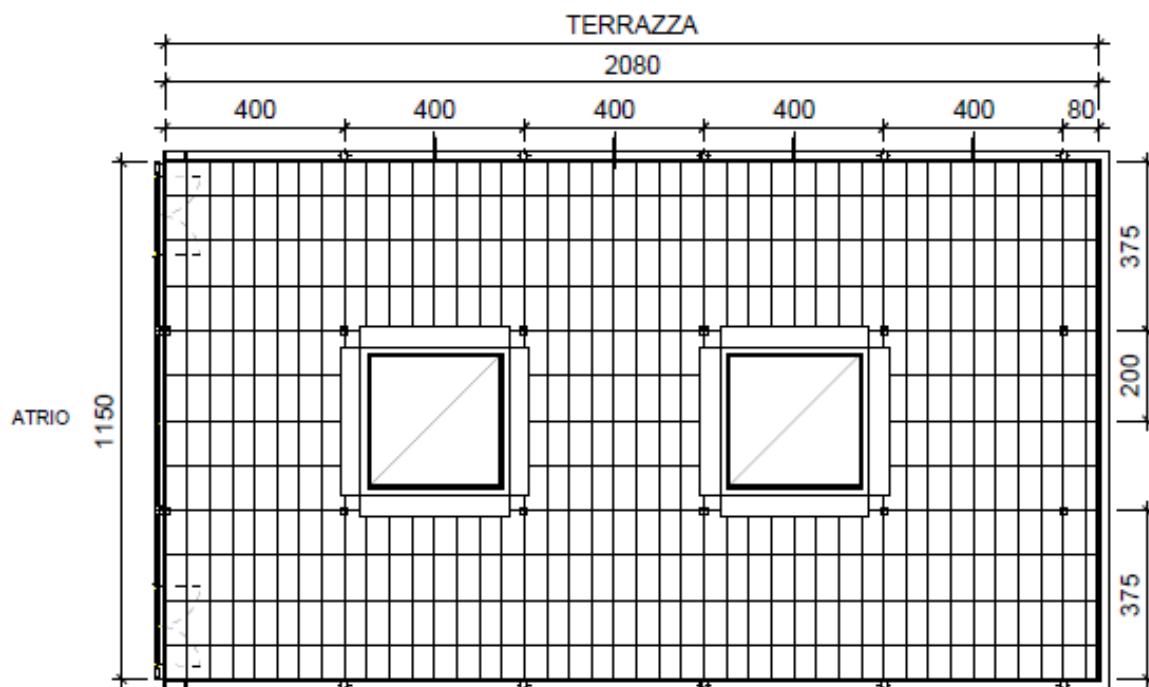

Aula Magna SEM (Scuola elementare Massagno)

Planimetria e dettagli - sala

Dimensione sala:	11.07 x 18.69 m
Capacità massima:	180 persone
Servizi supplementari:	bagni e guardaroba negli spazi comuni antistante l'Aula Magna
Tavoli:	2 (sul palco)
Sedie:	180
Beamer: *	Beamer, con proiezione su telo e collegamento HDMI.
Microfono: *	3 (modello gelato) senza fili 1 (da tavolo) con supporto
Palco (fisso):	3 x 8 m. (con 2 tavoli e 4 sedie)

** sono da specificare nel formulario di richiesta d'occupazione della sala.*

Planimetria e dettagli – atrio antistante

Dimensione sala:	11.23 m x 8.47 m
Capacità massima:	150 / 180 persone
Servizi supplementari:	bagni e guardaroba negli spazi comuni/corridoio
Tavoli:	solo su richiesta
Sedie:	solo su richiesta
Prodotti e materiale da pulizia:	no
Accessibilità a persone disabili:	si
Accessibilità ad animali:	no
Apertura/Chiusura:	presenza da parte del Custode
Posteggi:	zona blu nelle vicinanze, posteggi gradinata Pometta o Centro sportivo Valgersa/Passerella
Sede:	c/o scuole elementari Nosedo, Via Foletti 16, 6900 Massagno – 1° piano -

Planimetria e dettagli – terrazza Aula Magna

Dimensione sala:	20.80 m x 11.50
Capacità massima:	150 / 180 persone
Servizi supplementari:	bagni e guardaroba negli spazi comuni/corridoio
Tavoli:	solo su richiesta
Sedie:	solo su richiesta
Prodotti e materiale da pulizia:	no
Accessibilità a persone disabili:	si
Accessibilità ad animali:	no
Apertura/Chiusura:	presenza da parte del Custode
Posteggi:	zona blu nelle vicinanze, posteggi gradinata Pometta o Centro sportivo Valgersa/Passerella
Sede:	c/o scuole elementari Nosedo, Via Foletti 16, 6900 Massagno – 1° piano -

Planimetria e dettagli – area esterna scuole elementari di Massagno

POSTEGGI SOLO PER CARICO E SCARICO

Schema riassuntivo:

SCHEMA

METRATURA

AULA MAGNA

Deposito	mq.	29.00
Palco	mq.	24.00
Aula	mq.	170.50

TOTALE MQ. 223.50