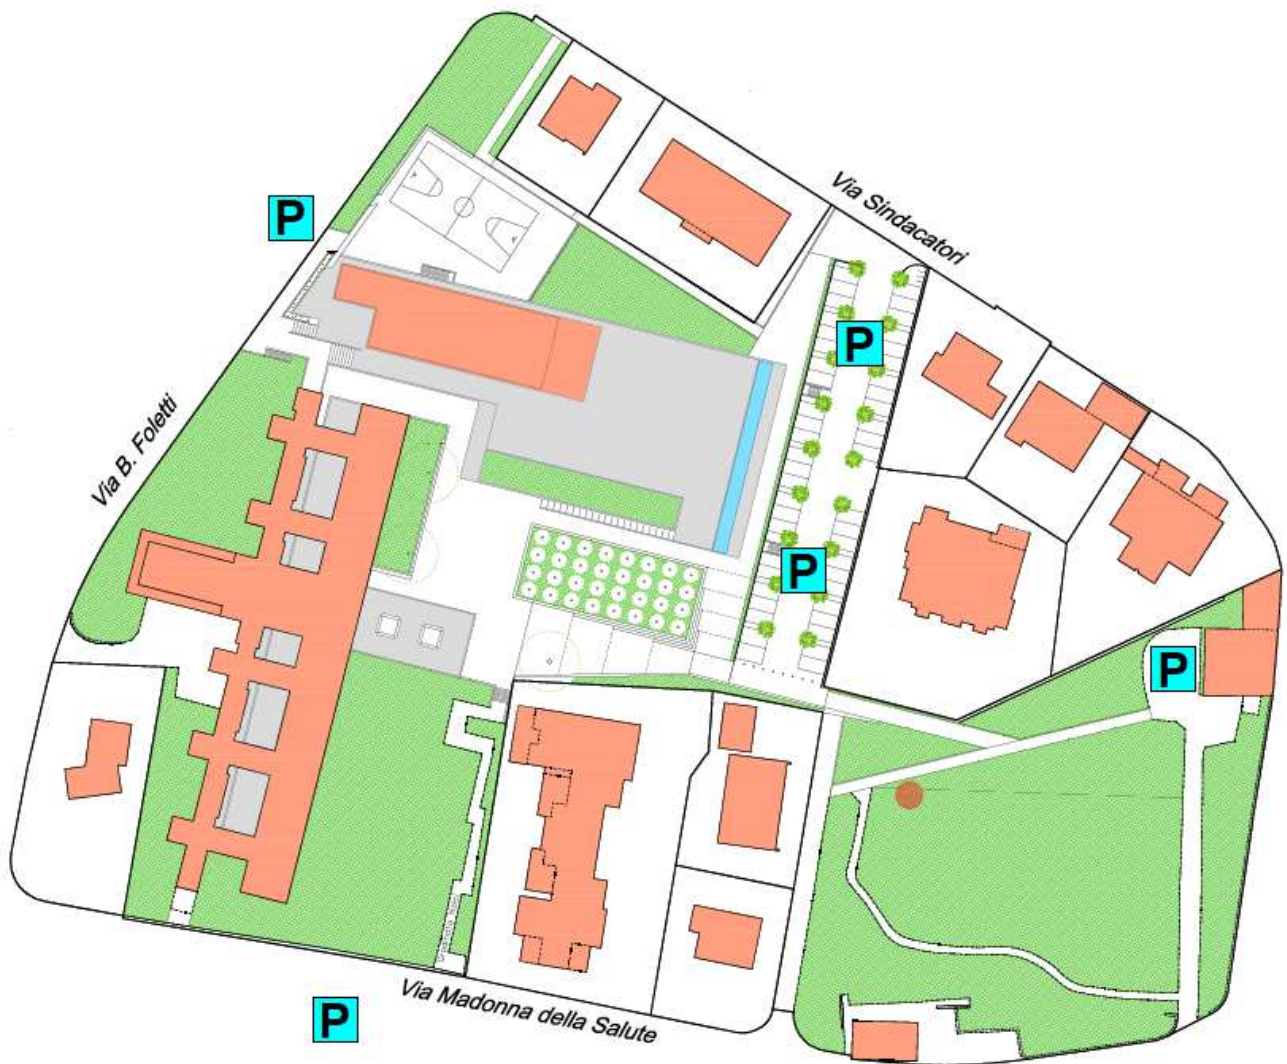

Leggio: *	si
Prodotti e materiale da pulizia:	si (sacchi dei rifiuti ufficiali da acquistare personalmente)
Accessibilità a persone disabili:	si
Accessibilità ad animali:	no
Apertura/Chiusura:	presenza da parte del Custode
Posteggi:	zona blu nelle vicinanze, posteggi gradinata Pometta o Centro sportivo Valgersa/Passerella
Sede:	c/o scuole elementari Nosedo, Via Foletti 16, 6900 Massagno, 1° piano.
Costo:	vedi Ordinanza municipale: min. 200 – max 500 fr. al giorno

** sono da specificare nel formulario di richiesta d'occupazione della sala.*

Planimetria e dettagli – atrio antistante

Dimensione sala:	11.23 m x 8.47 m
Capacità massima:	150 / 180 persone
Servizi supplementari:	bagni e guardaroba negli spazi comuni/corridoio
Tavoli:	solo su richiesta
Sedie:	solo su richiesta
Prodotti e materiale da pulizia:	no
Accessibilità a persone disabili:	si
Accessibilità ad animali:	no
Apertura/Chiusura:	presenza da parte del Custode
Posteggi:	zona blu nelle vicinanze, posteggi gradinata Pometta o Centro sportivo Valgersa/Passerella
Sede:	c/o scuole elementari Nosedo, Via Foletti 16, 6900 Massagno – 1° piano -

Planimetria e dettagli – terrazza Aula Magna

Dimensione sala:	20.80 m x 11.50
Capacità massima:	150 / 180 persone
Servizi supplementari:	bagni e guardaroba negli spazi comuni/corridoio
Tavoli:	solo su richiesta
Sedie:	solo su richiesta
Prodotti e materiale da pulizia:	no
Accessibilità a persone disabili:	si
Accessibilità ad animali:	no
Apertura/Chiusura:	presenza da parte del Custode
Posteggi:	zona blu nelle vicinanze, posteggi gradinata Pometta o Centro sportivo Valgersa/Passerella
Sede:	c/o scuole elementari Nosedo, Via Foletti 16, 6900 Massagno – 1° piano -

Planimetria e dettagli – area esterna scuole elementari di Massagno

POSTEGGI SOLO PER CARICO E SCARICO

Schema riassuntivo:

SCHEMA

METRATURA

AULA MAGNA

Deposito	mq.	29.00
Palco	mq.	24.00
Aula	mq.	170.50

TOTALE MQ. 223.50