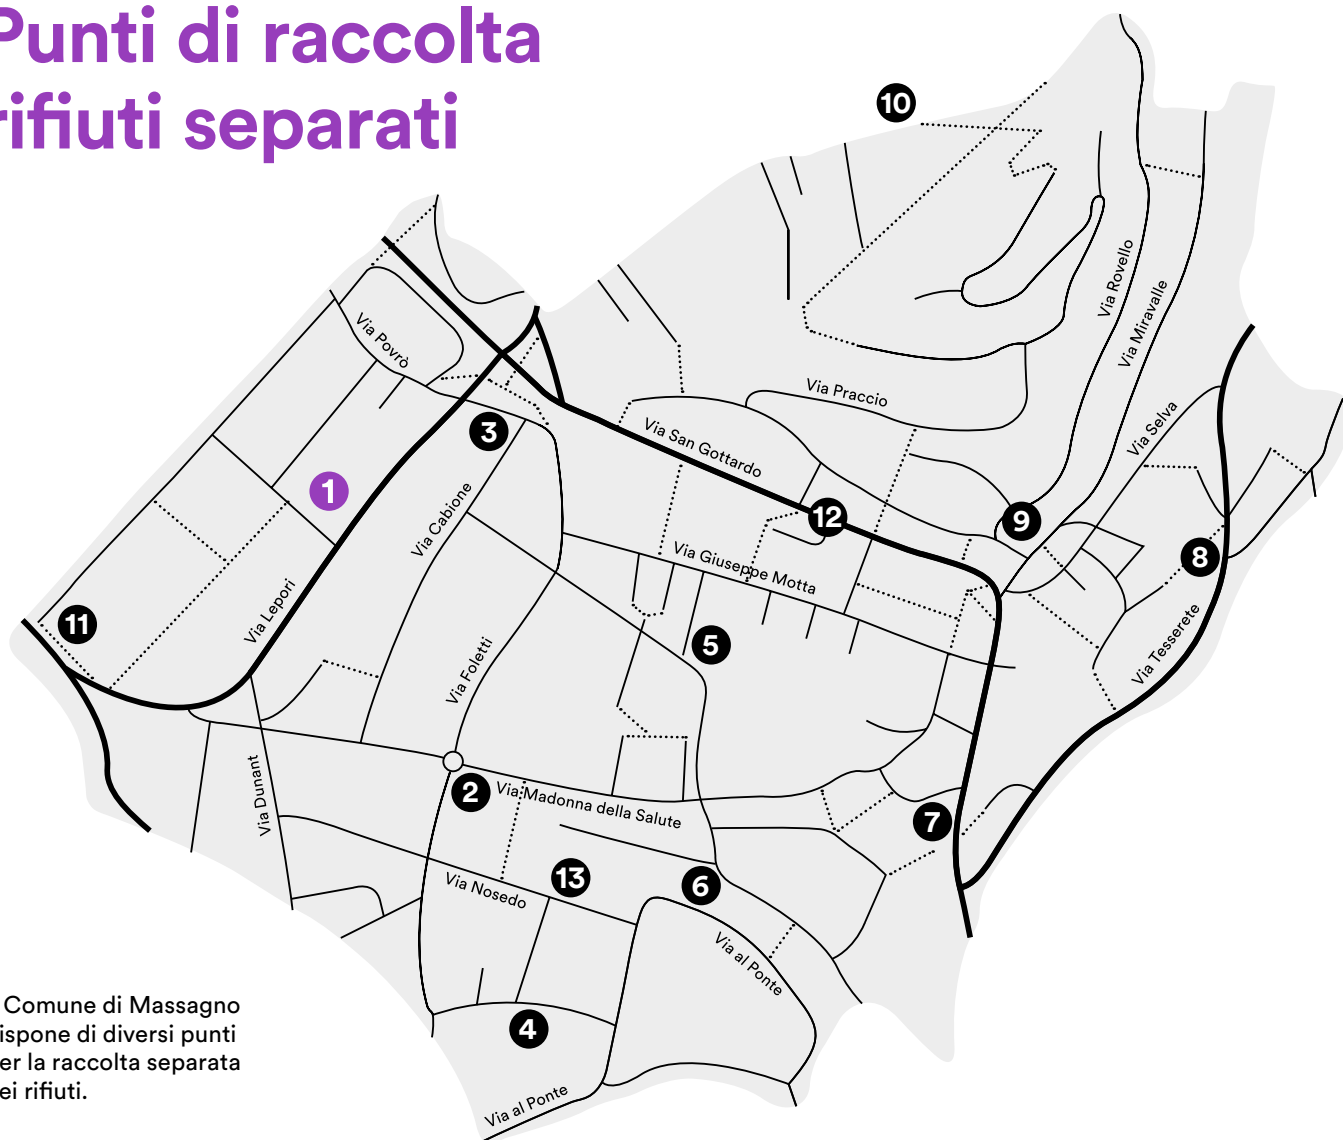

# Punti di raccolta rifiuti separati

Il Comune di Massagno dispone di diversi punti per la raccolta separata dei rifiuti.

**1**

Centro separati via Ciusarella

- vegetali
- carta e cartone
- vetro separato
- alluminio
- batterie
- legno
- ingombranti
- ingombranti ferrosi
- pet
- capi vestiario/tessili
- materiali inerti
- apparecchi elettrici
- polistirolo
- oli minerali e vegetali
- lampade fluorescenti
- vernici e diluenti
- batterie di veicoli
- sacchi plastica "Sammelsack" (35-60 Lt.)
- scarti da cucina (umido)